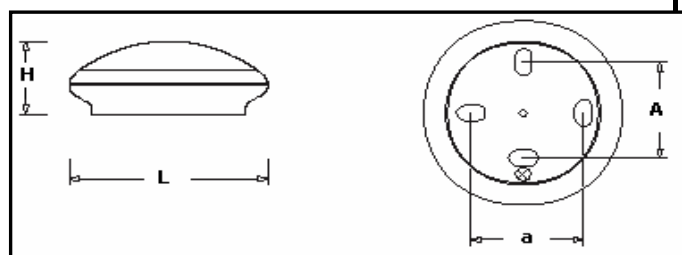

La mise en œuvre:

Ce hublot présente 4 points de fixation avec rattrapage de jeu. La douille est logée dans un volume significatif qui permet de ranger l'excédent de câble. Elle est elle-même tenue par des rails, ce qui permet de la connecter en la sortant de son logement, et de la repositionner sans outil dans ses rails.

HUBLOT ATTITUDE NOIR

HUBLOT AXIOME NOIR

HUBLOT HAVANA NOIR

HUBLOT ORCAIDE BLANC

HUBLOT ORCAIDE NOIR

HUBLOT	L	H	A	a
DUNE	245	97	125	150
ATTITUDE	245	108	125	150
AXIOME	245	108	125	150
HAVANA	285	97	193	50
ORCAIDE	245	108	125	150