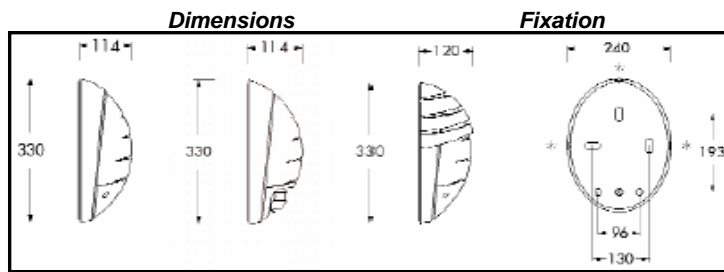

DOUILLE	PUISSANCE	TENSION
E27	75W	220V/50Hz