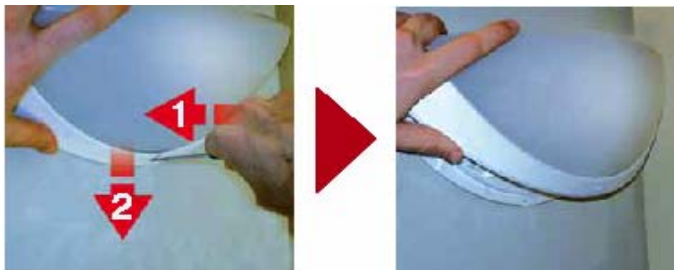

La mise en œuvre:

Ce hublot présente 4 points de fixation avec rattrapage de jeu. La douille est logée dans un volume significatif qui permet de ranger l'excédent de câble. Elle est elle-même tenue par des rails, ce qui permet de la connecter en la sortant de son logement, et de la repositionner sans outil dans ses rails.

HUBLLOT AVEC DETECTEUR

DOUILLE	PUISSANCE	TENSION
E27	75W	220V/50Hz

Lips

LIPS AVEC ANNEAU SIMPLE

LIPS AVEC BANDEAU

LIPS AVEC VISIERE

Démontage

DOUILLE	PUISSANCE	TENSION
E14	60W	220V/50Hz