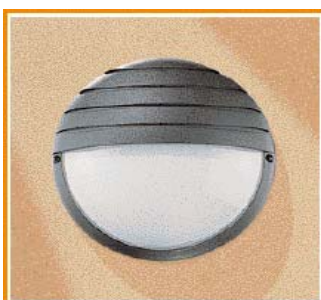

FAMILLE

HUBLOT DECORATIF

ARTICLE

DUNE ET HAVANE

DONNEES GENERALES

Caractéristiques techniques

La destination:

Ce hublot peut être posé en intérieur comme en extérieur du bâtiment. Son **IP54** permet l'exposition aux eaux de pluie.

La mise en œuvre:

Ce hublot présente 4 points de fixation avec rattrapage de jeu. La douille est logée dans un volume significatif qui permet de ranger l'excédent de câble. Elle est elle-même tenue par des rails, ce qui permet de la connecter en la sortant de son logement, et de la repositionner sans outil dans ses rails.

Embase Polycarbonate - Diffuseur Verre Opale

CLASSE II  - **I.P. 54**   - **960°C**

LES PHOTOS:

HUBLOT DUNE BLANC

HUBLOT ATTITUDE BLANC

HUBLOT AXIOME BLANC

HUBLOT HAVANA BLANC

HUBLOT DUNE NOIR

HUBLOT ATTITUDE NOIR

HUBLOT AXIOME NOIR

HUBLOT HAVANA NOIR

HUBLOT ORCAIDE BLANC

HUBLOT ORCAIDE NOIR

HUBLOT	L	H	A	a
DUNE	245	97	125	150
ATTITUDE	245	108	125	150
AXIOME	245	108	125	150
HAVANA	285	97	193	50
ORCAIDE	245	108	125	150