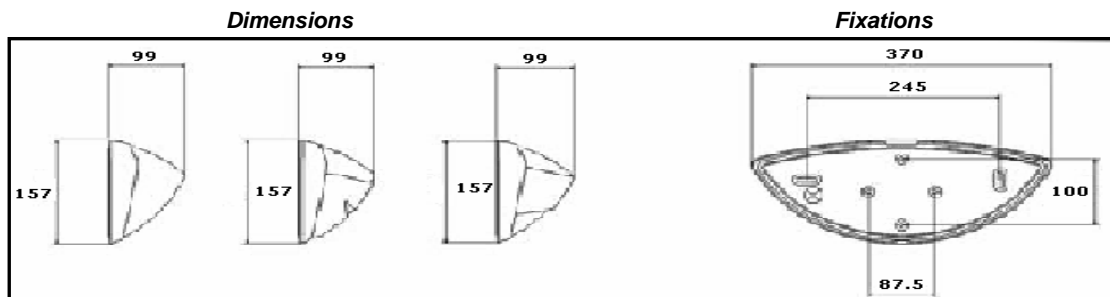

La mise en œuvre:

Ce hublot présente 4 points de fixation avec rattrapage de jeu. La douille est logée dans un volume significatif qui permet de ranger l'excédent de câble. Elle est elle-même tenue par des rails, ce qui permet de la connecter en la sortant de son logement, et de la repositionner sans outil dans ses rails.

HUBLLOT AVEC DETECTEUR

DOUILLE	PUISSANCE	TENSION
E27	75W	220V/50Hz

Lips

LIPS AVEC ANNEAU SIMPLE

LIPS AVEC BANDEAU

LIPS AVEC VISIERE

Démontage

DOUILLE	PUISSANCE	TENSION
E14	60W	220V/50Hz