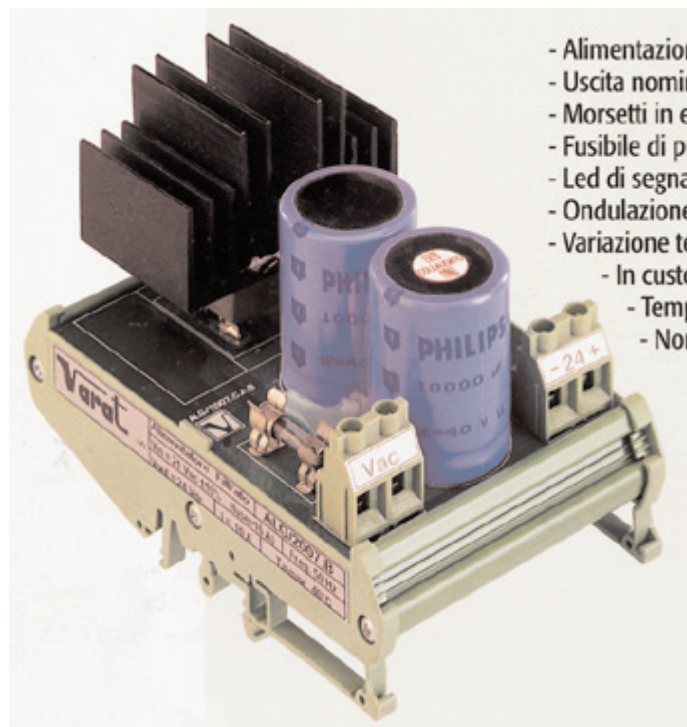

ALIMENTATION FILTRÉE AC/DC SUR RAIL

- Alimentation 20V AC
- Secondaire 24V DC
- Courant de sortie de 1 à 15A
- Entrée et sortie sur borniers
- Protection à l'entrée par fusible
- Led de signalisation de présence tension
- Ondulation résiduelle à pleine charge <5%
- Variation de la tension de sortie <5v
- Montage sur Rail Oméga/Din

- Alimentazione
- Uscita nominale
- Morsetti in entrata
- Fusibile di protezione
- Led di segnalazione
- Ondulazione
- Variazione tensione
- In custodia
- Temperatura
- Norme

Réf.	Puissance Normale	Puissance Entrée	Courant de sortie	Dimensions		
				L	P	H
ALG/2001	24 W	40 VA	1 A	45	85	50
ALG/2002	48 W	80 VA	2 A	45	115	60
ALG/2003	72 W	100 VA	3 A	55	125	75
ALG/2004	96 W	150 VA	4 A	65	125	70
ALG/2005	120 W	190 VA	5 A	66	125	72
ALG/2006	168 W	250 VA	7 A	70	125	90
ALG/2007	240 W	350 VA	10 A	75	125	90
ALG/2008	360 W	500 VA	15 A	97	125	92