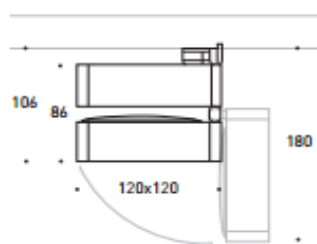

FAMILLE	PROJECTEUR SUR RAIL	ARTICLE	SPLYT
---------	---------------------	---------	-------

Caractéristiques techniques

Sources lumineuses à LED

Flux lumineux jusqu'à 3025 lm et CRI supérieur à 90

Disponible en deux dimensions de 120x120 mm et 150x150 mm.

Système d'optiques interchangeable (IOS)

Excellente capacité d'orientation : 290° axe horizontal 90° axe vertical

Driver inclus: OUI

Faisceau de lumière: Sans optique 3°/7°/22°/29°/42°

Matériel: Aluminium moulé sous pression, Technopolymère

Montage: Sur rail

Dimensions

Référence	Couleurs	Puissance (w)	Lumens	IP	K°	Classe	IRC	source
SPLYT 9 LED	Blanc/noir/Gris	17	1500lm	40	3000/4000	II	>80	LED CREE
SPLYT 16 LED	Blanc/noir/Gris	31	2500lm	40	3000/4000	II	>80	LED CREE