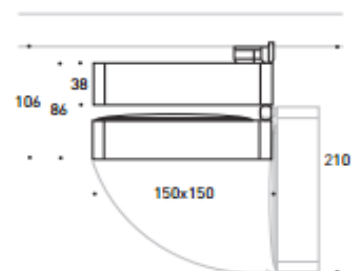

FAMILLE	PROJECTEUR SUR RAIL	ARTICLE	SPLYT
---------	---------------------	---------	-------

Caractéristiques techniques

Sources lumineuses à LED

Flux lumineux jusqu'à 3025 lm et CRI supérieur à 90

Disponible en deux dimensions de 120x120 mm et 150x150 mm.

Système d'optiques interchangeable (IOS)

Excellente capacité d'orientation : 290° axe horizontal 90° axe vertical

Driver inclus: OUI

Faisceau de lumière: Sans optique 3°/7°/22°/29°/42°

Matériel: Aluminium moulé sous pression, Technopolymère

Montage: Sur rail

Dimensions

Référence	Couleurs	Puissance (w)	Lumens	IP	K°	Classe	IRC	source
SPLYT 9 LED	Blanc/noir/Gris	17	1500lm	40	3000/4000	II	>80	LED CREE
SPLYT 16 LED	Blanc/noir/Gris	31	2500lm	40	3000/4000	II	>80	LED CREE