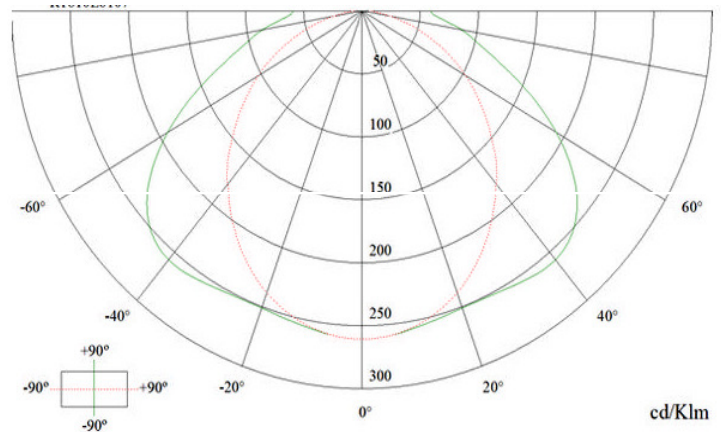

### Dimensions

Référence	Flux(lm)	Autonomie	Lampe	IP	Classe
TRILED 10	70	1H	10 leds	42	II
TRILED 16	120	2H	16 leds	42	II
TRILED 20	150	2H	20 leds	42	II
TRILED 8H	120	8H	16 leds	42	II
TRIESL 10	70	1H	10 leds	65	II