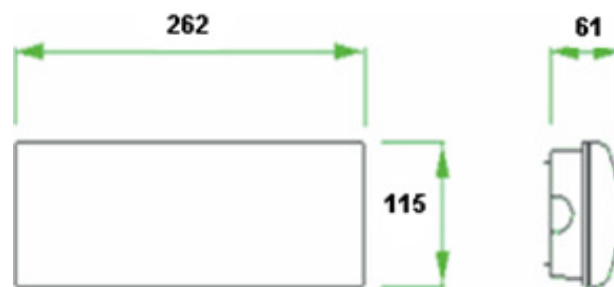

### Dimensions

Référence	Flux(lm)	Autonomie	Lampe	IP	Classe
TRILED 10	70	1H	10 leds	42	II
TRILED 16	120	2H	16 leds	42	II
TRILED 20	150	2H	20 leds	42	II
TRILED 8H	120	8H	16 leds	42	II
TRIESL 10	70	1H	10 leds	65	II